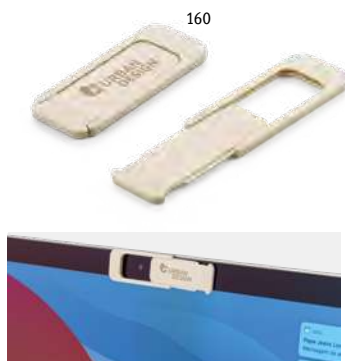

± 70 x 112 x 87 mm

➤ PDP

160

Feynman 97939

Sklopive bežične slušalice od pšenične slame i ABS-a. Izlazna snaga 32mW i BT 5.0 do 10m dometa. Baterija od 400 mAh i autonomija do 4 sati. Uključuje AUX priključak, utor za TF/SD karticu. Gumbi za kontrolu glasnoće i uključivanje/isključivanje. Uključuje USB kabel za punjenje. Isporučuje se u poklon kutiji od kraft papira.

± Slušalice (sklopljene): 185 x 185 x 74 mm | Kutija: 120 x 90 x 160 mm

➤ PDP

160

Fourier 97938

True bežične slušalice od vlakna pšenične slame i PP-a s BT 5.0, dometa od 10 m i autonomijom do 3 sata (vrijeme čekanja do 10 sati). Svaka slušalica ima ugrađeni multifunkcionalni gumb i mikrofon koji olakšava handsfree pozive i LED indikator. Kutija za punjenje ima bateriju od 300 mAh i LED indikator stanja baterije i punjenja. Uključuje kabel za punjenje s USB-C om. Isporučuje se u poklon kutiji od kraft papira.

± 80 x 38 x 32 mm

➤ PDP

160

Townes 97953

Zaštita za web kameru od vlakna pšenične slame i PP-a sa kliznim poklopcem i naljepnicom na stražnjoj strani. Veličina je univerzalna i prikladna za pametni telefon, tablet i prijenosno računalo.