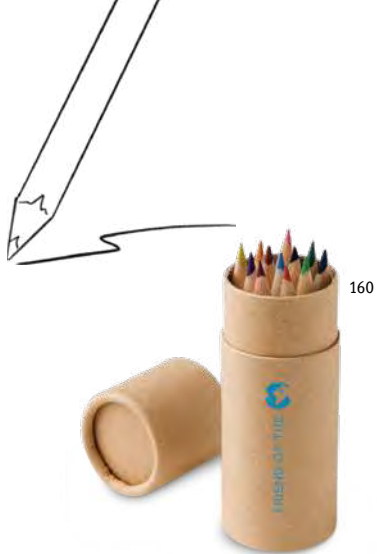

Cylinder 91752

Kartonska kutija sa 12 bojica u obliku valjka.

∓ Ø35 x 97 mm

➤ PDP, SCR, STI