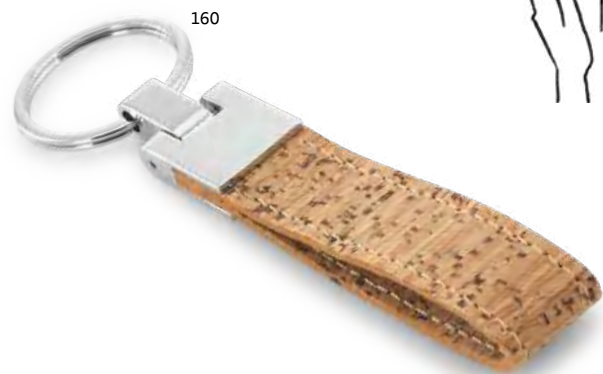

Corks 93145

Privjesak od pluta i metala. Isporučuje se u poklon kutiji od kraft papira.

20 x 100 mm | Kutija: 54 x 125 x 16 mm

LSR, DUV, SCR, TRD, TRS