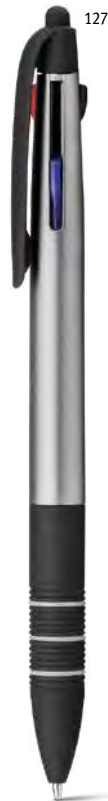

127

3 boje u 1