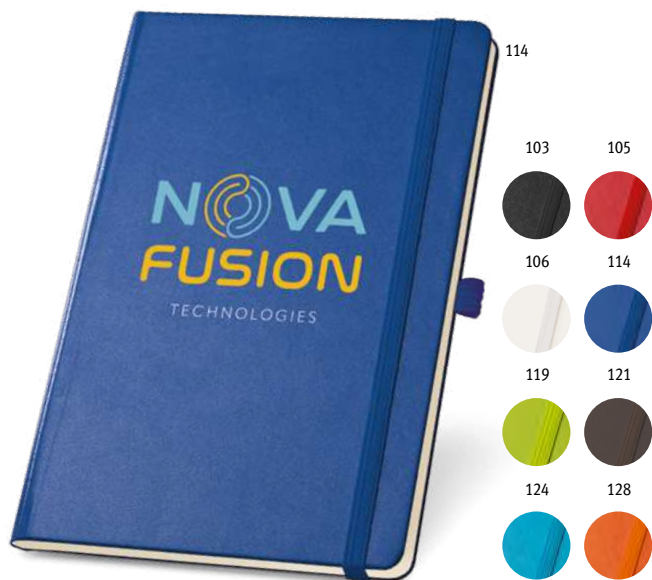

A5 Twain 93494

A5 bilježnica sa 160 stranica na linije u boji slonovače. Uključuje tvrdi uvez, unutarnji džep, držač za kemijsku (nije uključen), traku za odvajanje i elastičnu traku.

137 x 210 mm

SCR, DUV, HTS, TRD, TRS