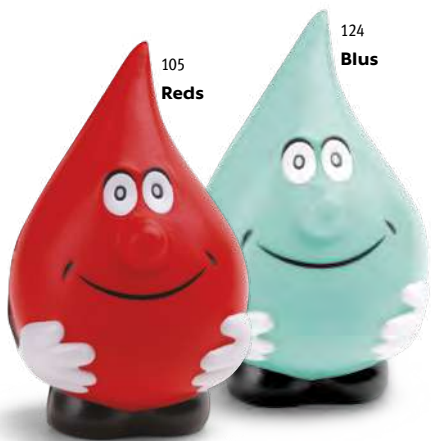

105
Reds

124
Blus

Reds 98059 / Blus 98067

Anti stres od PU pjene, u obliku kapljice.

∓ 65 x 110 x 65 mm

➤ LSR, DUV, PDP