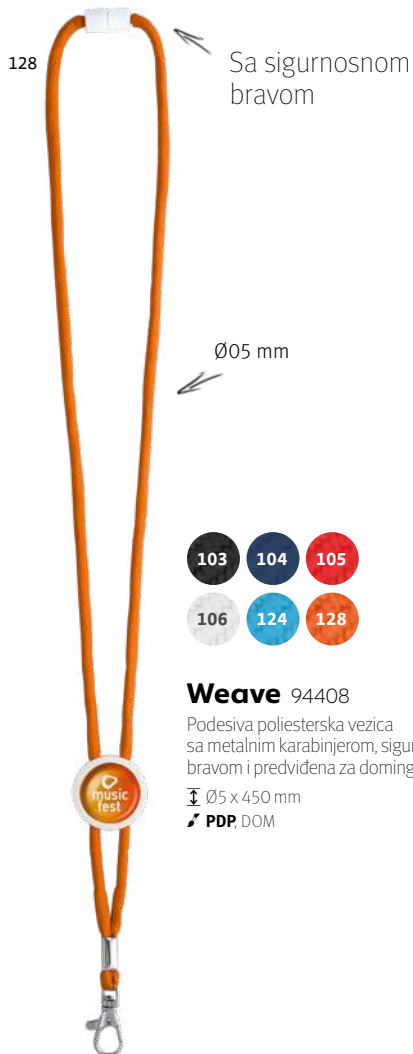

128

Sa sigurnosnom bravom

Ø05 mm

Weave 94408

Podesiva poliesterska vezica sa metalnim karabinjerom, sigurnosnom bravom i predviđena za doming.

Ø5 x 450 mm

PDP, DOM