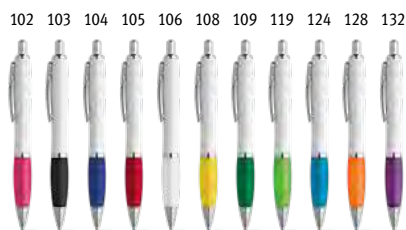

Move 81132

Dostupne boje: 102, 103, 104, 105, 106, 108, 109, 119, 124, 128, 132

Move Bk 81161

Dostupne boje: 102, 104, 105, 106, 108, 109, 119, 124, 132

Bijela kemijska olovka s metalnim klipom i zaštitom od klizanja u boji. Dostupna u širokoj paleti boja. Plava tinta.

∅12 x 140 mm

PDP, DUV