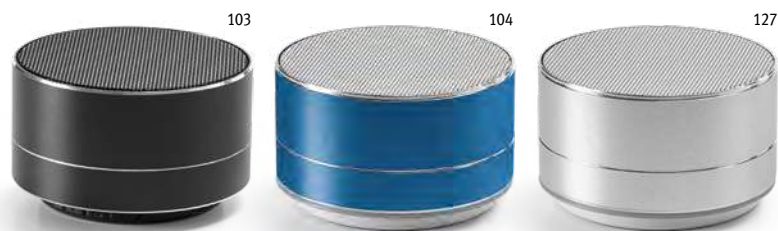

Florey 97252

Alumijski zvučnik sa mikrofonom, BT prijenosom i čitačem TF kartica, snage 3W/4Q i autonomijom do 3h. Funkcije: odgovaranje na pozive, kontrola volumena i povezivanje na listu za reprodukciju mobilnih uređaja i FM radio. Ovaj proizvod uključuje USB kabel za punjenje i isporučuje se u poklon kutiji.

Ø71 x 42 mm | Kutija: 80 x 80 x 60 mm

LSR, LAS, PDP