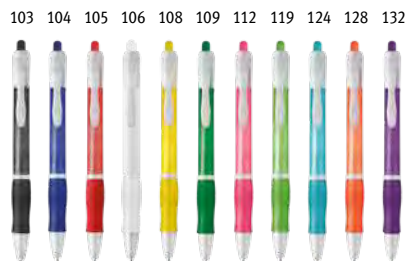

Slim Bk 81160

Slim 91247

Neklizajuća kemijska olovka dostupna u raznim bojama s klipom. Plava tinta.

∅10 x 145 mm

PDP, DUV