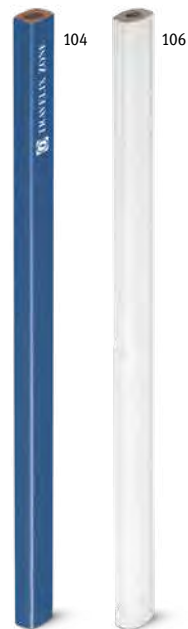

± 55 x 33 x 13 mm

✂ PDP, DUV

150

Grafit 91768

Pravokutna drvena stolarska olovka (nešiljena). Idealna za označavanje svih površina.

± 11 x 175 x 7 mm

✂ PDP, DUV, LSR

104