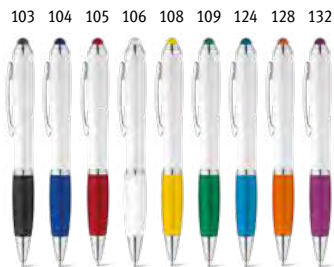

Sans 91634

Kemijska olovka s metalnim klipom i okretnim mehanizmom. Prikladna za upotrebu na uređajima zbog dodirnog vrha i neklizajuće funkcije, dostupna u širokoj paleti boja. Plava tinta.

∅11 x 135 mm

PDP, DUV