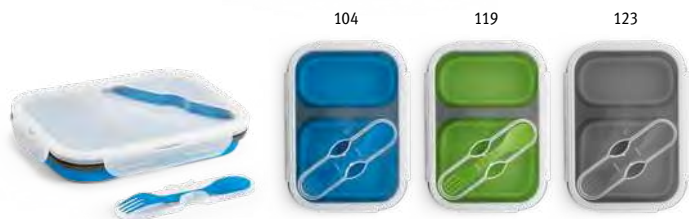

170 x 119 x 57 mm

✓ LSR

2 odeljka

+
0,7 l

123

104

119

123